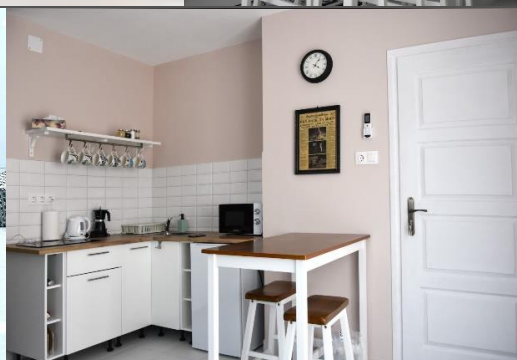

OTP és K&H SZÉP
kártya
elfogadóhely

Egész évben nyitva

A Vityilló apartmanház

OTP SZÉP kártya
elfogadóhely

Szezonális nyitvatartás

Kék Zsiráf apartman

SCAN ME

Kiadó új építésű, modern apartmanjaink Gyulán és Siófokon!